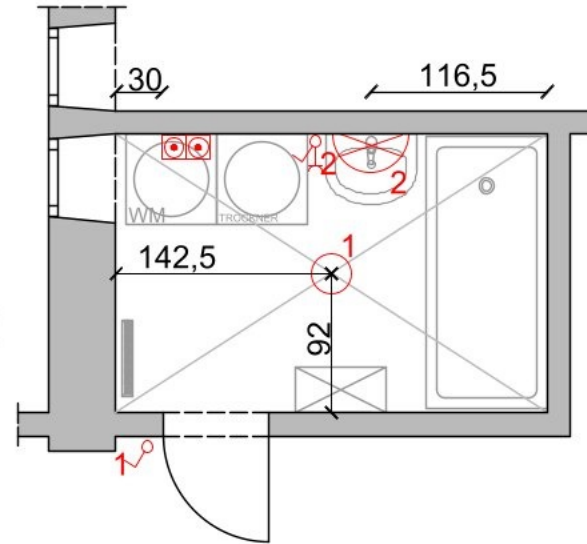

GRUNDRISS

ELEKTROPLAN

TOP

- BAD**
- Badewanne: 80x180
 - Anschluss für Waschmaschine & Trockner: Zu- & Ablauf + Steckdose h=110cm

Legende ELEKTRIK	
	Steckdose
	gesicherte Steckdose für Waschmaschine
	Schalter
	Lichtquelle (Deckenauslass)
	Lichtquelle (Wandauslass)