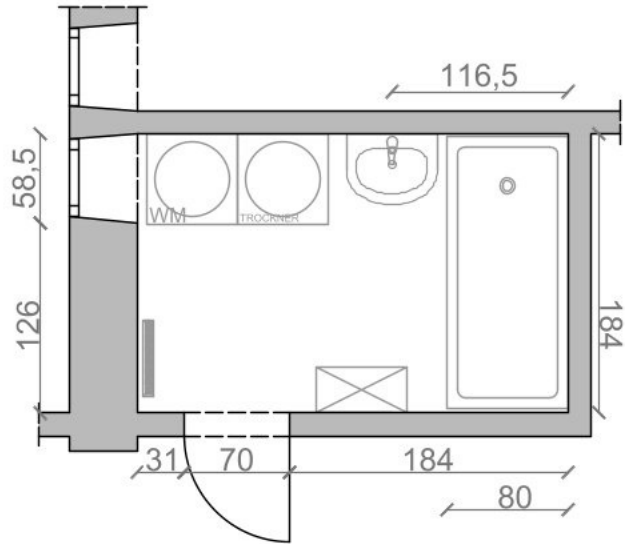

GRUNDRISS

ELEKTROPLAN

TOP

- BAD**
- Badewanne: 80x180
 - Anschluss für Waschmaschine & Trockner: Zu- & Ablauf + Steckdose h=110cm

Legende ELEKTRIK	
	Steckdose
	gesicherte Steckdose für Waschmaschine
	Schalter
	Lichtquelle (Deckenauslass)
	Lichtquelle (Wandauslass)